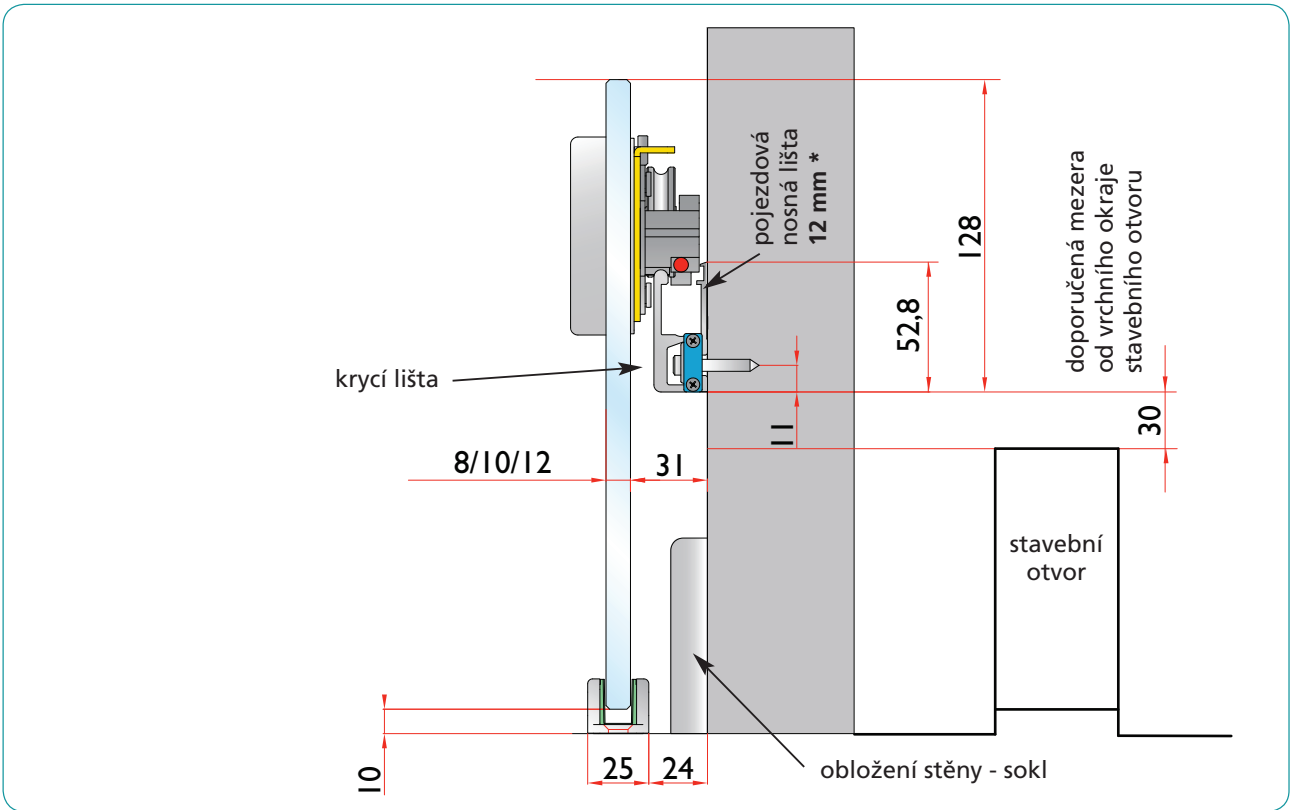

vše ve stejném povrchu

- kryt pojezdu
- krytka lišty
- krycí lišta
- pojezdová nosná lišta
- vodící blok

délky lišt

- 1700 mm
- 2000 mm
- 3000 mm
- 4000 mm

individuálně možnost jiného rozměru

tlumič

- zelené značení
- pro dveře max. 40 kg
- žluté značení
- pro dveře max. 80 kg

povrchy - barvy

- hliník matný stříbrný
- braun mat
- černý mat
- leštěná ocel

* pro systém Minima glass se používá pojezdová nosná lišta 12 mm